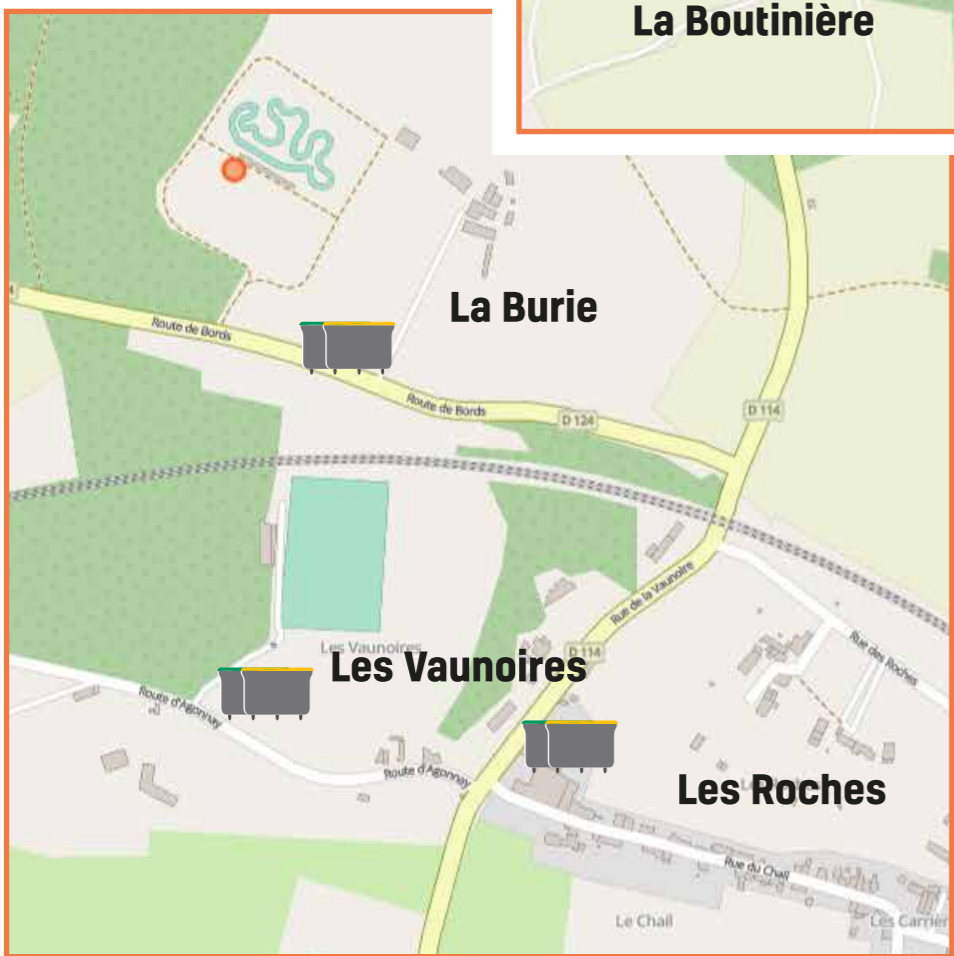

nouveau
à partir du
1^{er} juillet
2026

VOTRE SERVICE ÉVOLUE

COLLECTE DES DÉCHETS EN BORNES COLLECTIVES

- Nouveaux points de collecte -

Chez Elouard - Chadain - Les Auzes - La Pitière - La Combe
Le Plaisir - Le Cormier - La Burie - Les Vaunoires
La Boutinière - Bois l'Oiseau - Chancellée - Bois Vachon

POINTS DE COLLECTE EN BACS ET EN BORNES

Retrouvez vos nouveaux points de collecte :

- | | | | |
|---|---|---|---|
|  Bois Vachon |  La Burie |  Le Plaisir |  Les Auzes |
|  Chez Elouard |  Les Vaunoires |  Chadain |  8 Chemin des Batteuses |
|  route d'Agonay |  rue de la Vaunoire |  Les Chênes Verts |  La Pitière |
| | | |  Avenue des Sources |
| | | |  Rue de la Pitière |