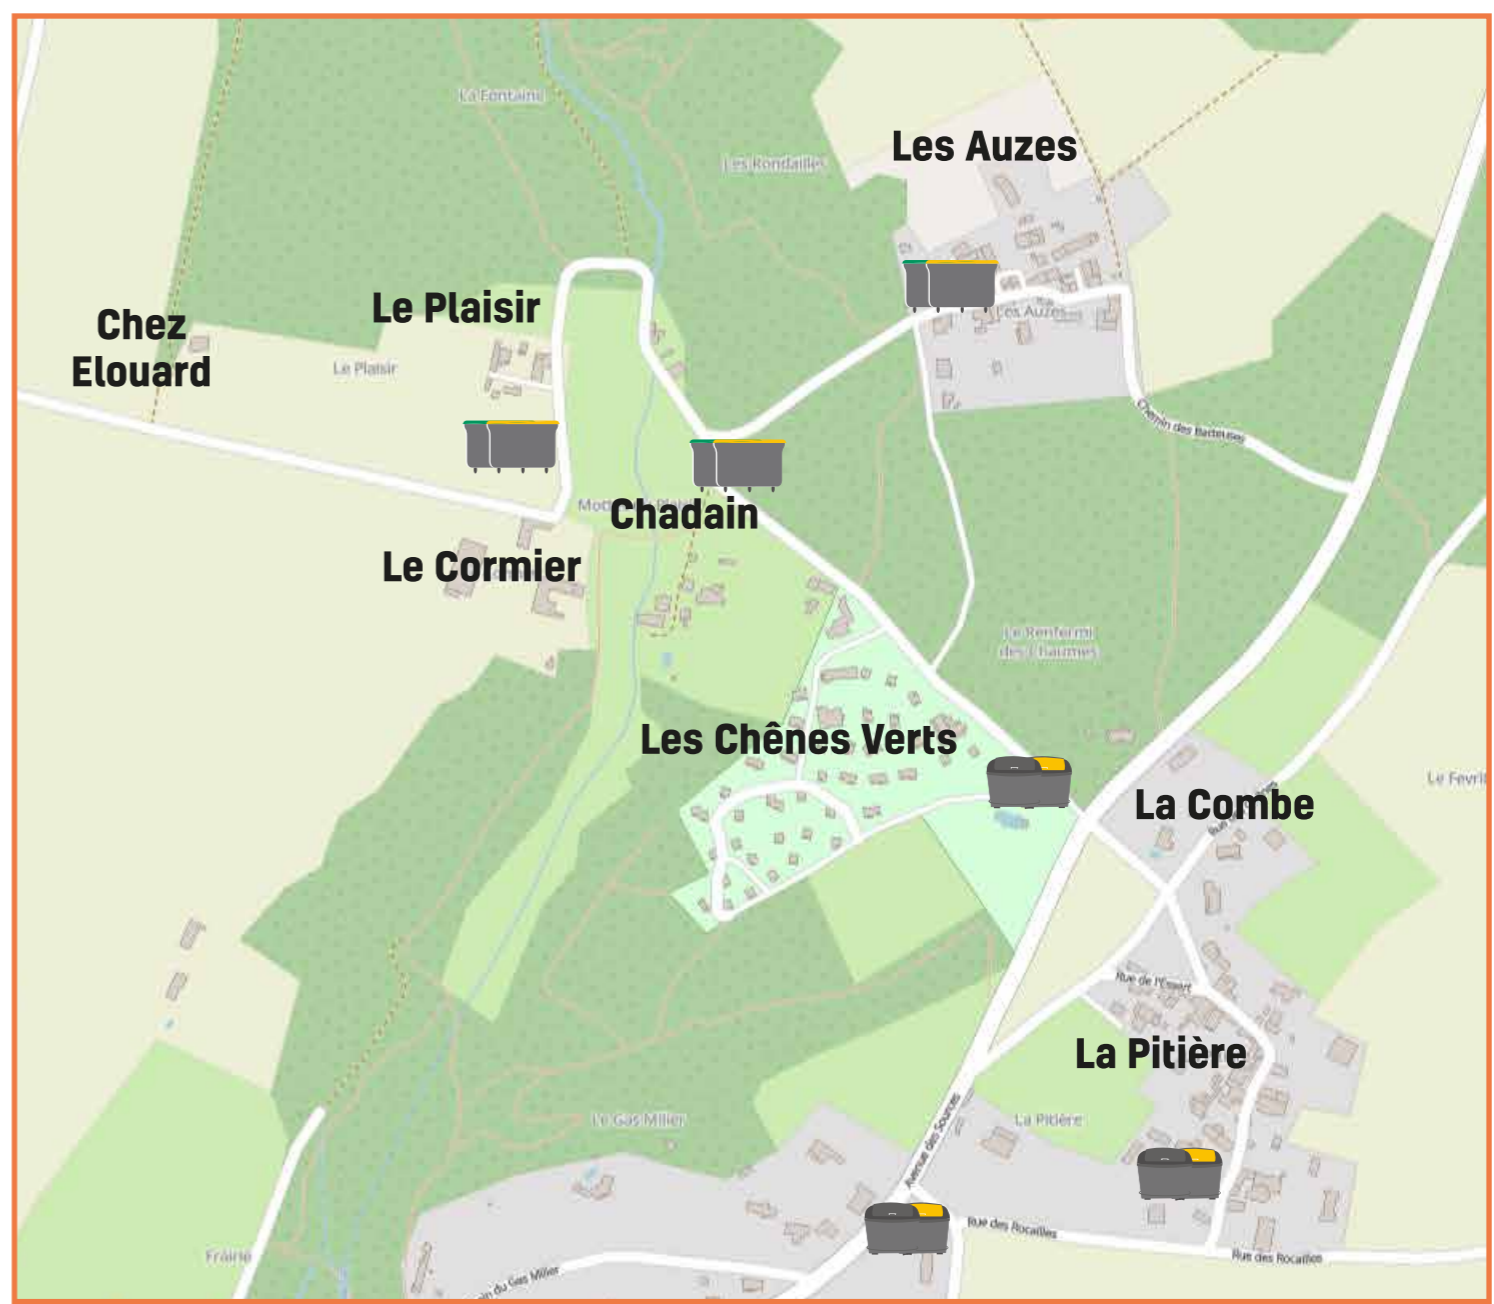

nouveau
à partir du
1^{er} juillet
2026

VOTRE SERVICE ÉVOLUE

COLLECTE DES DÉCHETS EN BORNES COLLECTIVES

- Nouveaux points de collecte -

Chez Elouard - Chadain - Les Auzes - La Pitière - La Combe
Le Plaisir - Le Cormier - La Burie - Les Vaunoires
La Boutinière - Bois l'Oiseau - Chancellée - Bois Vachon

POINTS DE COLLECTE EN BACS ET EN BORNES

Retrouvez vos nouveaux points de collecte :

- | | | | |
|---|---|---|---|
|  Bois Vachon |  La Burie |  Le Plaisir |  Les Auzes |
|  Chez Elouard |  Les Vaunoires |  Chadain |  8 Chemin des Batteuses |
|  route d'Agonay |  rue de la Vaunoire |  Les Chênes Verts |  La Pitière |
| | | |  Avenue des Sources |
| | | |  Rue de la Pitière |