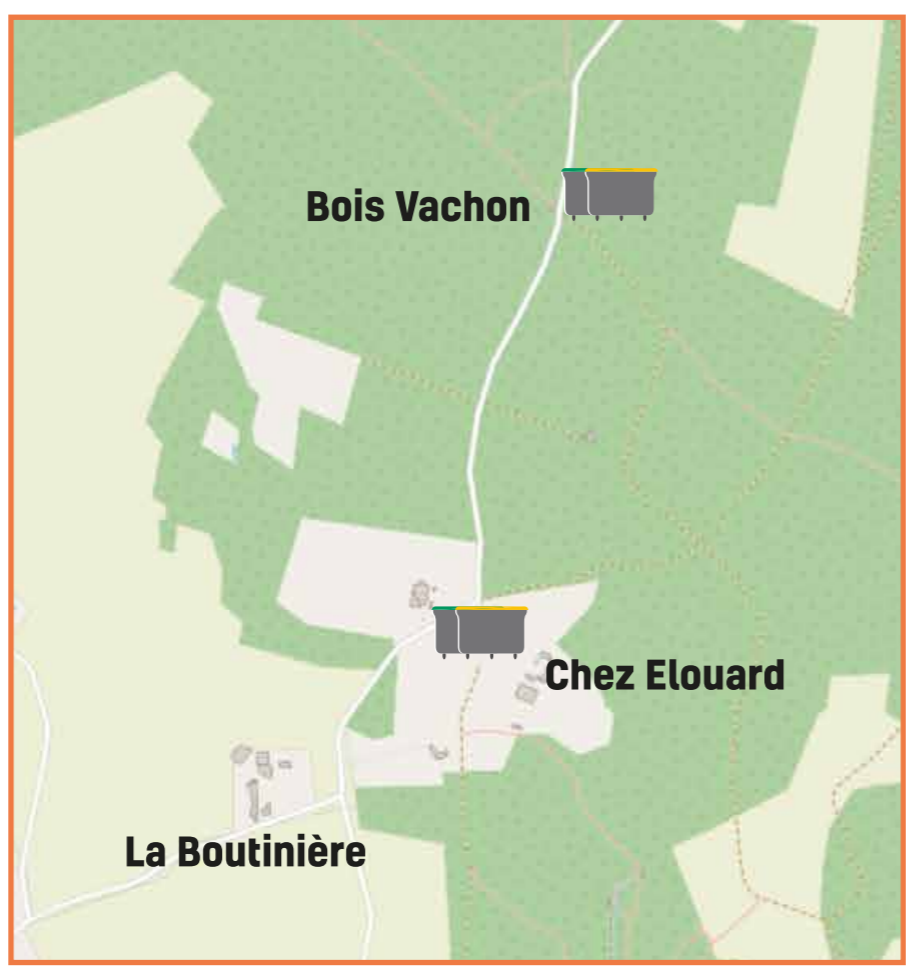

Secteur 7
à partir du
1er juillet
2026

POINTS DE COLLECTE EN BACS ET EN BORNES

Retrouvez vos nouveaux points de collecte :

Bois Vachon	La Burie	Le Plaisir	Les Auzes
Chez Elouard	Les Vaunoires	Chadain	8 Chemin des Batteuses
route d'Agonay	rue de la Vaunoire	Les Chênes Verts	La Pitière
			Avenue des Sources
			Rue de la Pitière